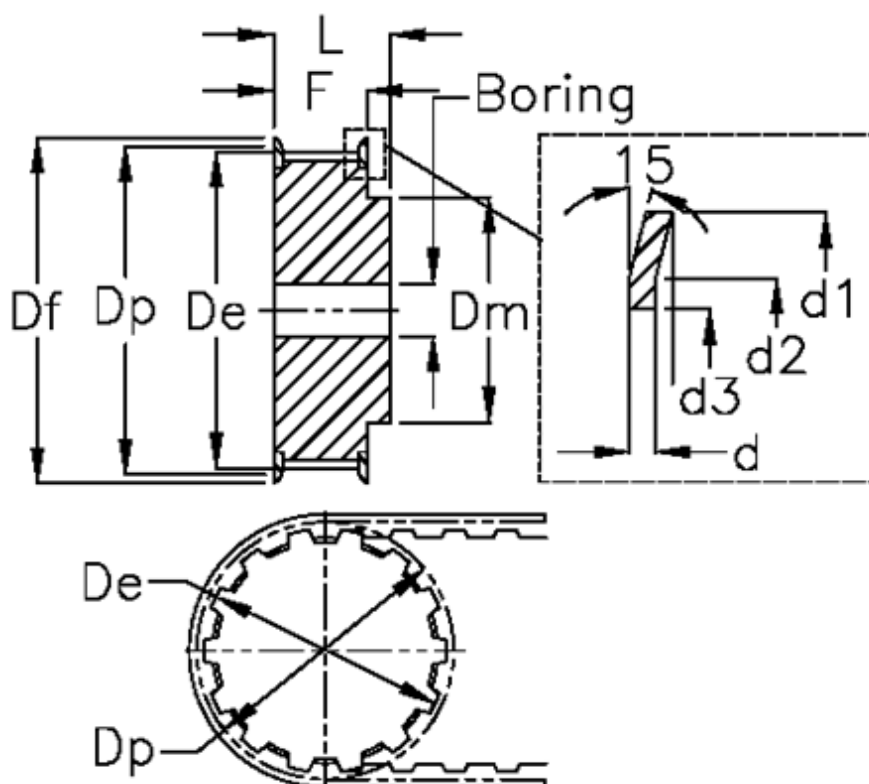

Varenummer: 604146016037
 Beskrivelse: Tandremskive med nav
 16 XL 037

Mål

Bredde = XL 037	Dm = 17.5	Vægt = 0.05
d = 1	Dp = 25.87	
d1 = 32	F = 14.3	
d2 = 27.5	Flangetype = F10	
d3 = 23	Forboring = 6	
De = 25.36	L = 19.8	
Deling = 1/5"	Max boring = 12.7	
Df = 32	Tandantal = 16	